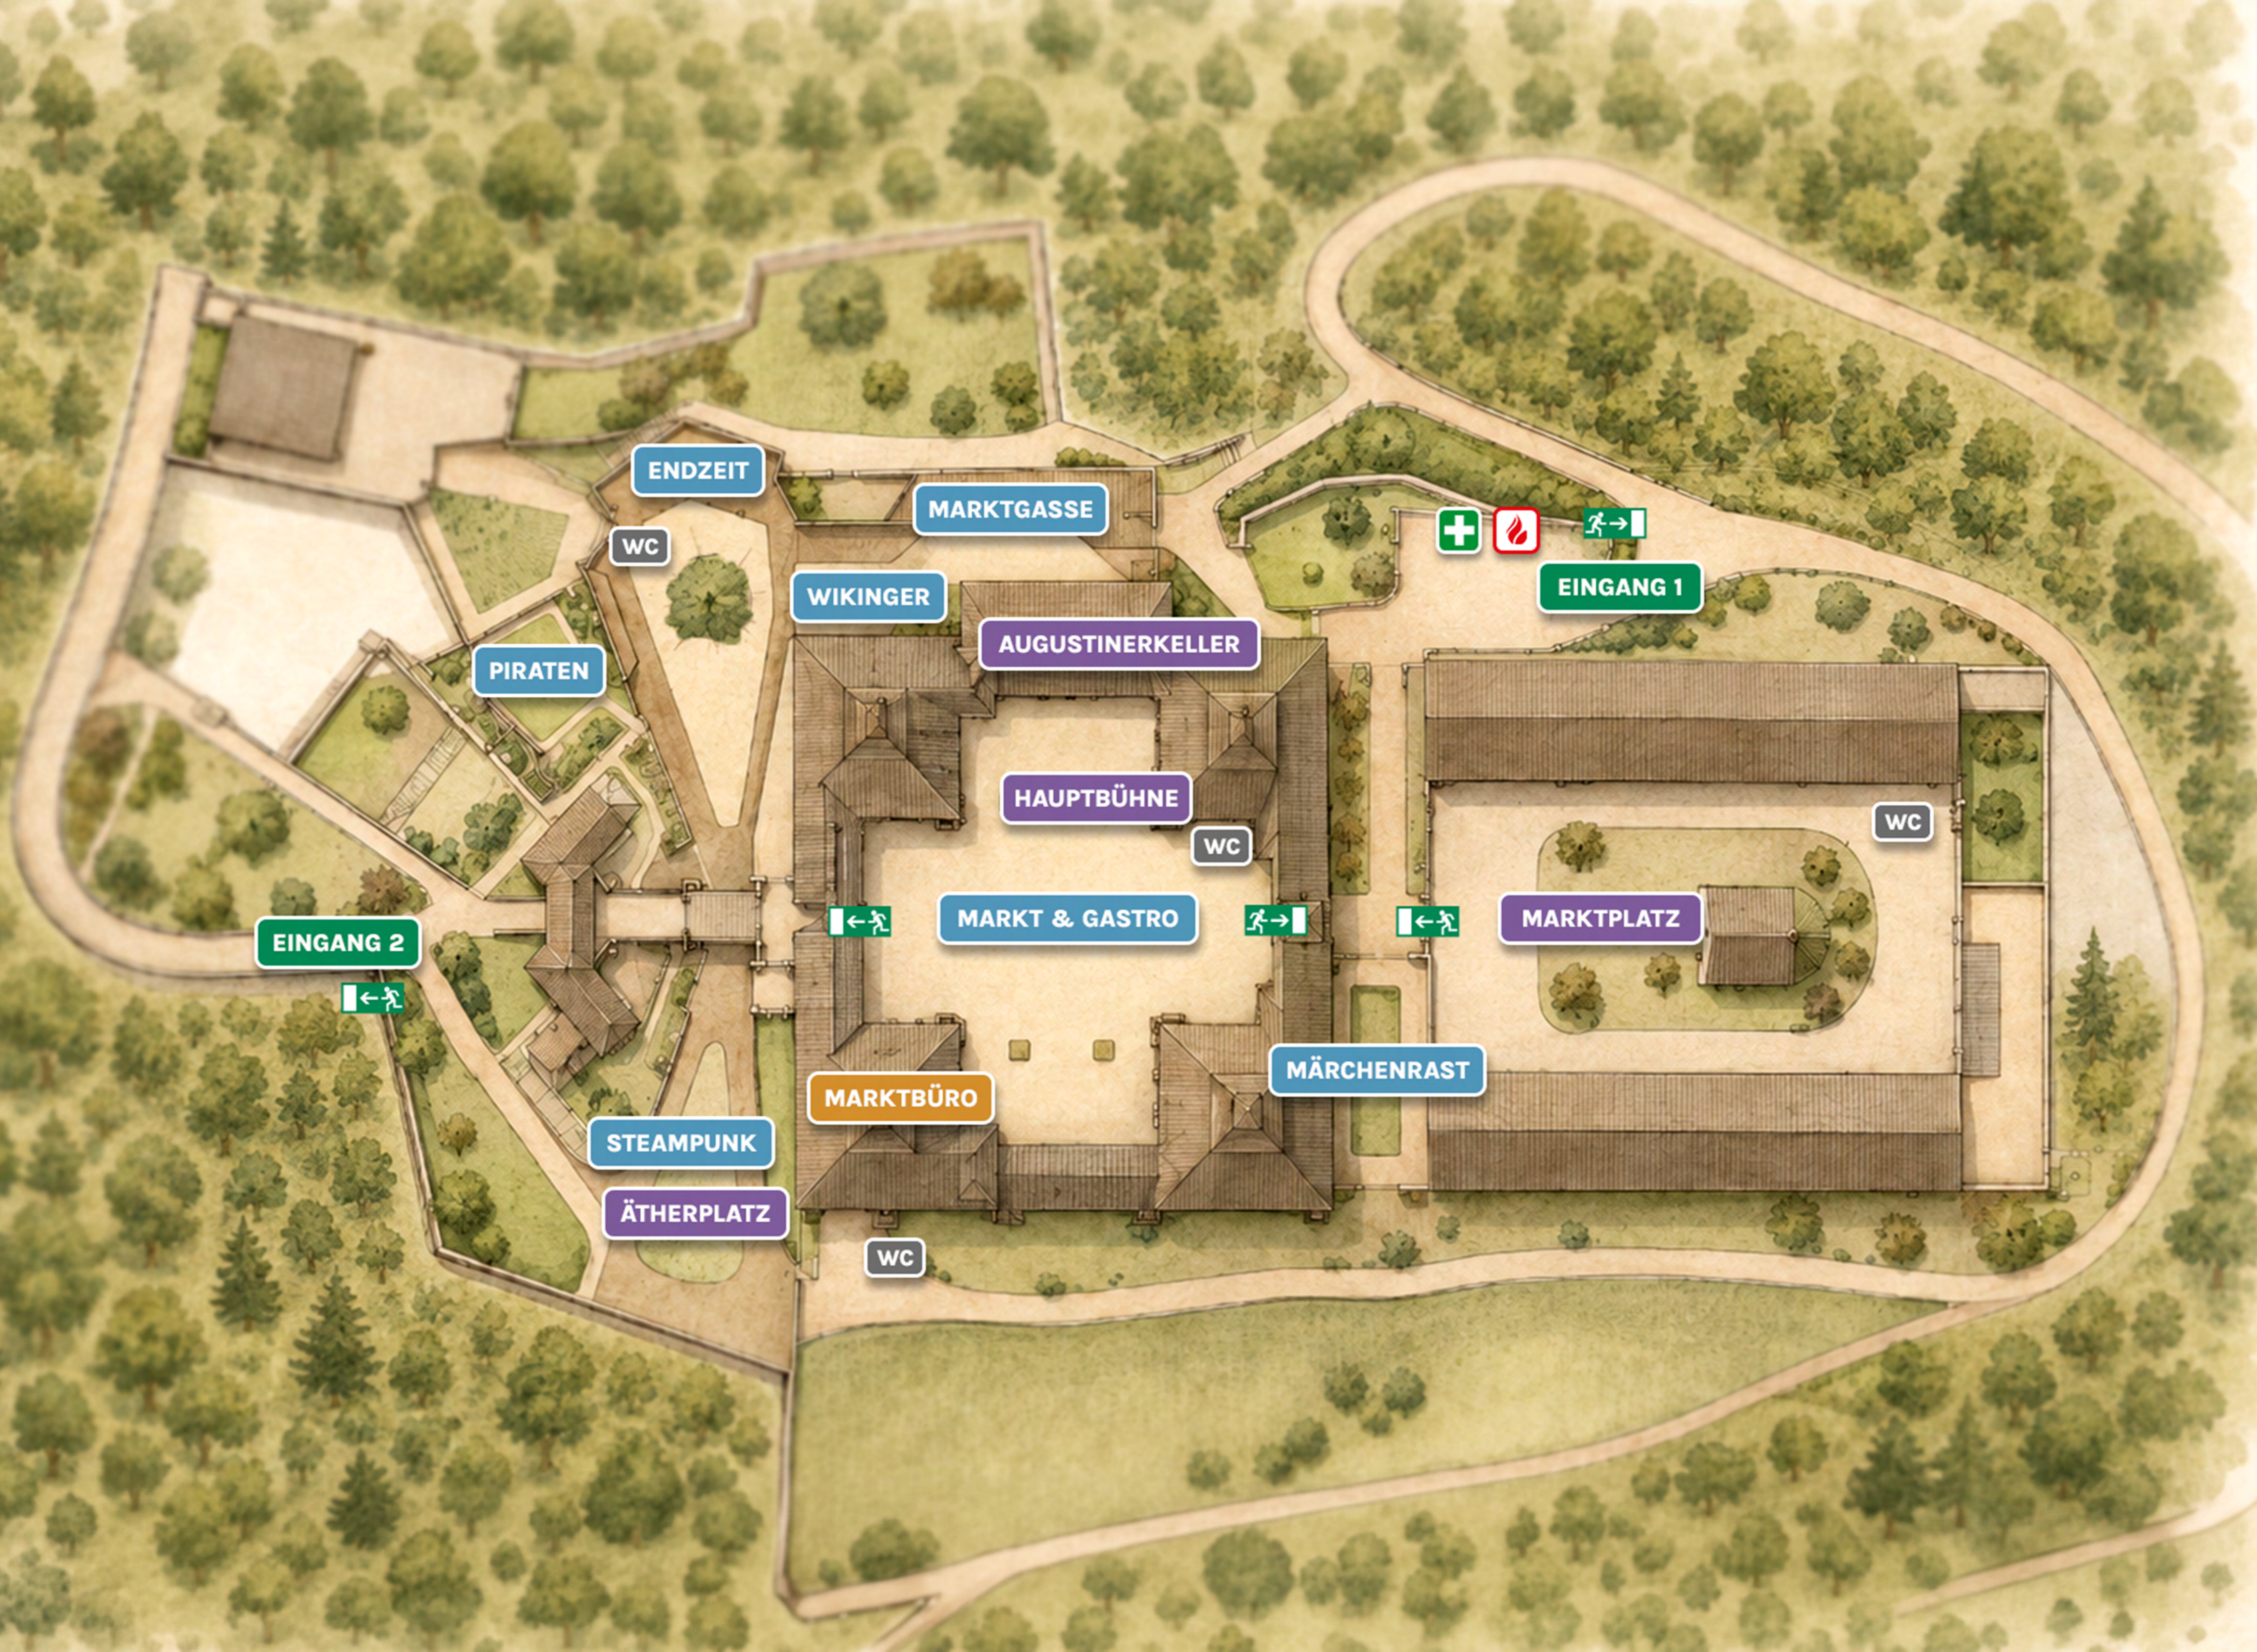

ENDZEIT

MARKTGASSE

WC

WIKINGER

AUGUSTINERKELLER

EINGANG 1

PIRATEN

HAUPTBÜHNE

WC

MARKT & GASTRO

MARKTPLATZ

WC

EINGANG 2

MARKTBÜRO

MÄRCHENRAST

STEAMPUNK

ÄTHERPLATZ

WC